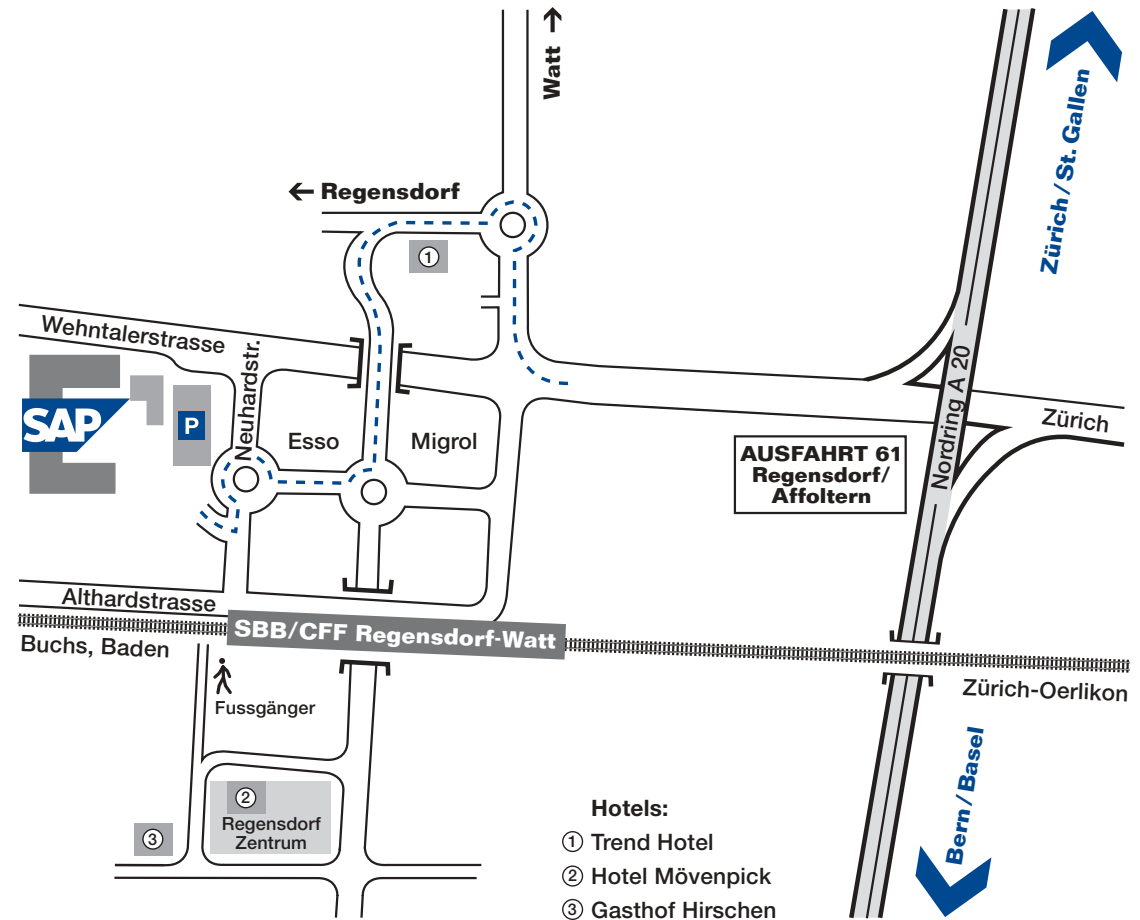

Öffentliche Verkehrsmittel

Regensdorf (ZH) ist sehr gut mit öffentlichen Verkehrsmitteln erreichbar. Jede halbe Stunde fährt die S-Bahnlinie 6 in ca. 20 Minuten ab HB Zürich nach Regensdorf (ZH). Vom Bahnhof sind es nur wenige Gehminuten bis zur SAP.

Flughafen Zürich

Der Flughafen Zürich-Kloten liegt circa 10 Autofahrminuten entfernt von Regensdorf.

Anfahrt

Autobahn von **Bern/Basel** kommend bei Verzweigung Limmattaler-Kreuz (Höhe Dietikon) Richtung St. Gallen/Flughafen halten und unmittelbar nach Gubrist Tunnel die Ausfahrt 61 Affoltern/Regensdorf nehmen. Danach links Richtung Regensdorf fahren.

Autobahn von **St.Gallen/Winterthur** kommend Richtung Bern/Basel, Ausfahrt 61 Affoltern/Regensdorf (vor Gubrist Tunnel) nehmen und rechts Richtung Regensdorf fahren.

Hotels:

- ① Trend Hotel
- ② Hotel Mövenpick
- ③ Gasthof Hirschen

Von **Zürich City** Richtung Flughafen und beim Autobahnkreuz Zürich-Nord Richtung Bern/Basel halten. Die Ausfahrt 61 Affoltern/Regensdorf (vor Gubrist Tunnel) nehmen und rechts Richtung Regensdorf fahren.