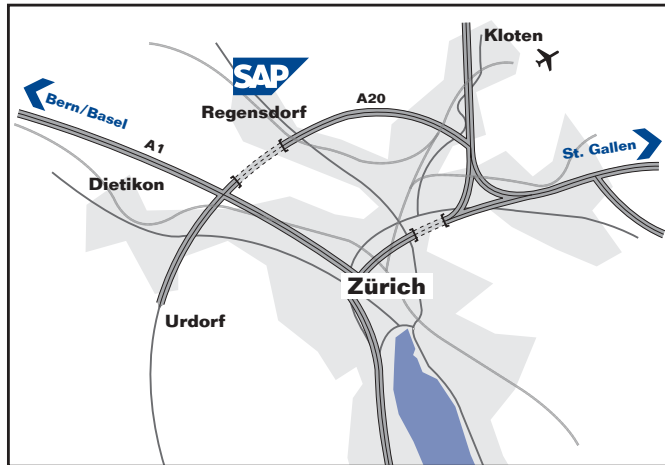

SAP (SCHWEIZ) AG – REGENSDORF

SAP (Schweiz) AG

Althardstrasse 80
8105 Regensdorf (ZH)
Telefon +41 58 871 61 11
Telefax +41 58 871 61 12
www.sap.ch

Schulungszentrum

Telefon +41 58 871 61 61
Telefax +41 58 871 61 62
www.sap.ch/education
education.switzerland@sap.com

Öffentliche Verkehrsmittel

Regensdorf (ZH) ist sehr gut mit öffentlichen Verkehrsmitteln erreichbar. Jede halbe Stunde fährt die S-Bahnlinie 6 in ca. 20 Minuten ab HB Zürich nach Regensdorf (ZH). Vom Bahnhof sind es nur wenige Gehminuten bis zur SAP.

Flughafen Zürich

Der Flughafen Zürich-Kloten liegt circa 10 Autofahrminuten entfernt von Regensdorf.

Anfahrt

Autobahn von **Bern/Basel** kommend bei Verzweigung Limmattaler-Kreuz (Höhe Dietikon) Richtung St. Gallen/Flughafen halten und unmittelbar nach Gubrist Tunnel die Ausfahrt 61 Affoltern/Regensdorf nehmen. Danach links Richtung Regensdorf fahren.

Autobahn von **St.Gallen/Winterthur** kommend Richtung Bern/Basel, Ausfahrt 61 Affoltern/Regensdorf (vor Gubrist Tunnel) nehmen und rechts Richtung Regensdorf fahren.